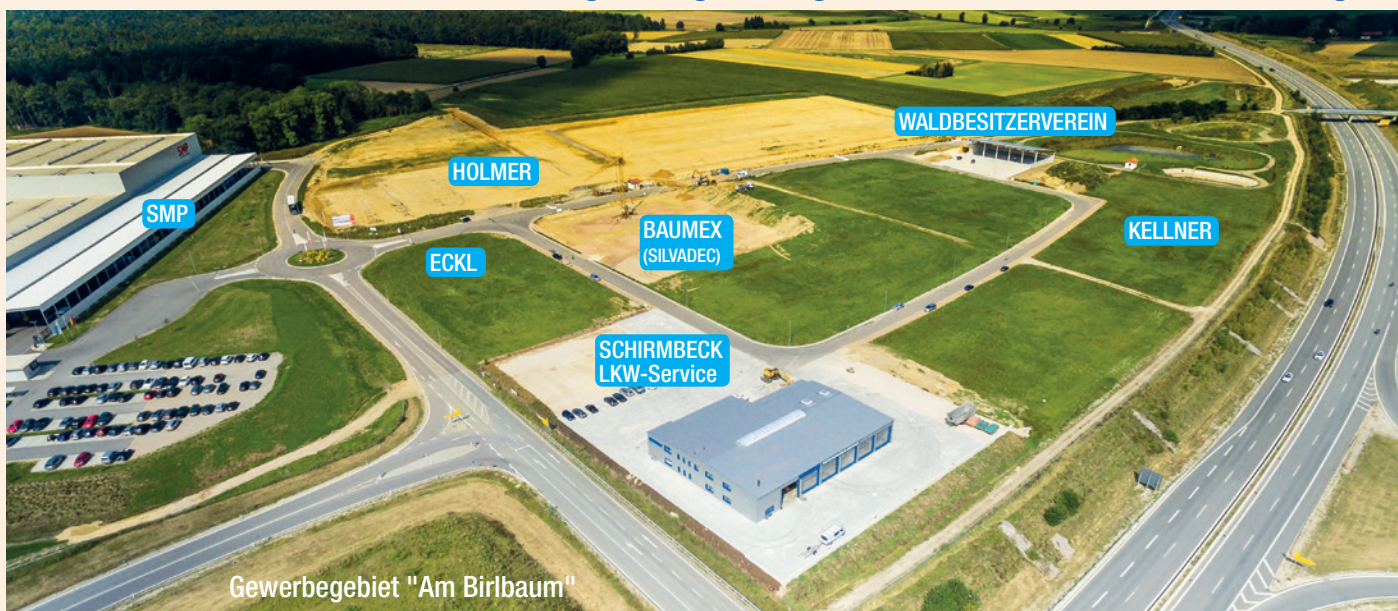

Die Apotheke mit Herz und Verstand.

Öffnungszeiten:
Mo.- Fr. 08.00 - 13.00 Uhr + 14.00 - 19.00 Uhr
Mi 08.00 - 13.00 Uhr + 14.00 - 18.00 Uhr
Sa. 08.00 - 12.00 Uhr

3-Fam.Haus in Sünching
ca. 318 m² Wfl., ausbauf., unterk., ca. 848 m² Grund, Do-Gge, teilvermietet € 270.000,-
Verbrauchssteuer, Öl, 191 kWh(m³), BJ 1992 ohne Gewähr
www.schierling.de
TRUMMER 09417 44 76 33

Büro/Praxis in südl. LKR
ca. 80 m² und 195 m² Nfl., Lift Preis a. Anfr.
TRUMMER 09417 44 76 33

Neuer Service für LKW und Nutzfahrzeuge

Schirmbeck schafft verkehrsgünstiges Angebot für Unternehmer der Region

Gewerbegebiet "Am Birlbaum"

Das Gewerbegebiet „Am Birlbaum“ ist sehr gut frequentiert

SCHIERLING. Das Unternehmen Schirmbeck hat im Gewerbegebiet „Am Birlbaum“ – direkt an der Anschlussstelle Schierling-Süd der B 15neu – etwa 2 Millionen Euro in einen ganz neuen Geschäftszweig investiert. Auf über 7.200 Quadratmetern Grundstück ist eine Werkstätte – als Meisterbetrieb – für LKW und Nutzfahrzeuge entstanden. Dort erhalten sowohl die firmeneigenen Fahrzeuge als auch die Fahrzeuge vieler externer Kunden einen umfassenden Service.

Der neue Betrieb ist unübersehbar und seine Lage ist „bombastisch“. So habe ihm das auch einer seiner neuen Kunden gesagt, freut sich Hans Schirmbeck. Er ist schon seit über 24 Jahren in Schierling mit einem Glasrecycling-Betrieb engagiert. Schierling sei einer der entscheidenden Gewerbestandorte an der Zukunftsaachse Regensburg-München.